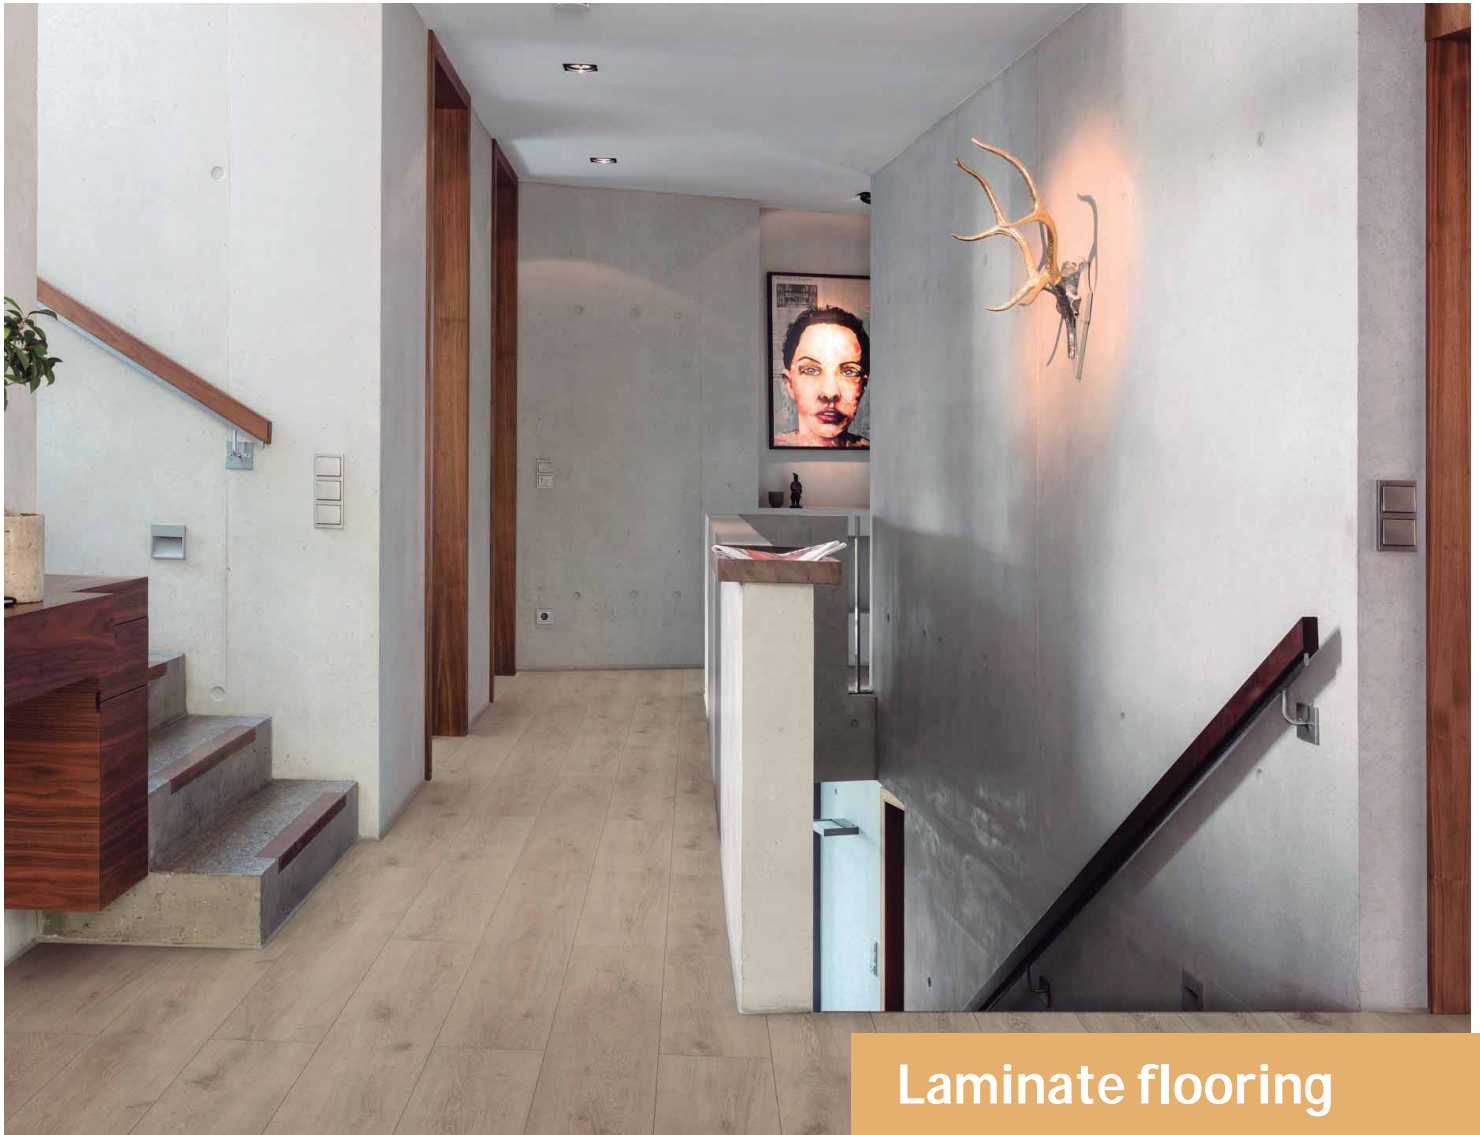

Laminate flooring

STOCK

HARO Laminate TRITTY 200 Aqua Gran Via 4V Oak Veneto Mocca* authentic matt

* Wood reproduction

Datos técnicos

ID number	537379
Series / installation height	TRITTY 200 Aqua
Surface texture	authentic matt
Dimension (H x W x L)	8 x 243 x 2200 mm

Más información sobre el producto

Ver los accesorios correspondientes

Número de artículo

411635

Más información sobre el producto:
haro.com/gradingbook/537379/

Ver los accesorios correspondientes:
haro.com/accessories/537379/